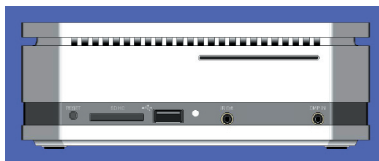

GX550 Series Front View

- B-CAS Slot ■ SD-HC Socket
- USB2.0 ■ DMP Jack ■ Ir Ext. Jack